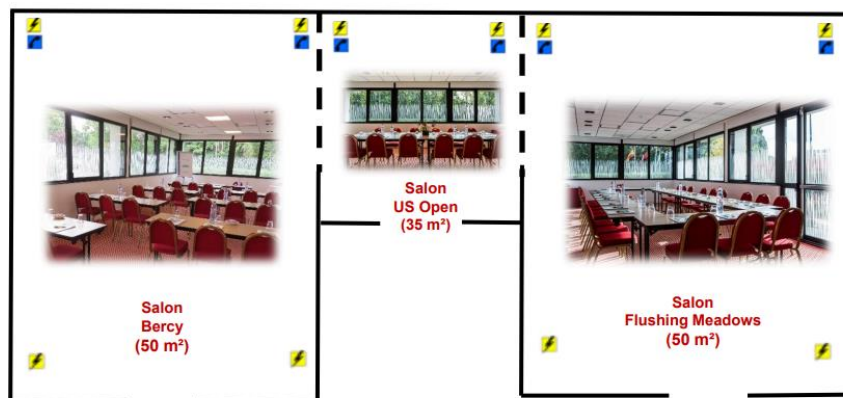

Plan des Salles de Réunion Rdc Cottage Hill I

Entrée
Du Cottage I

HIPPOPOTAMUS
RESTAURANT GRILL

Avril 2019

Document non contractuel